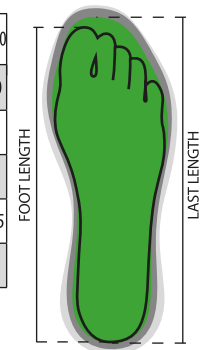

# GET FORCE LOW

001467-0437

Alacsony szárú férfi biztonsági cipő, légáteresztő és vízlepergető bőr felsőrésszel, légáteresztő és kopásálló belső béléssel (a teljes belső felületen), 6+6 metalfree (fémmentes) fűzőlyukkal, Pampas bevonattal készült, fényvisszaverő betétrel ellátott sarokvédővel, öntött alumíniumból készült cipőorrvédővel, kivehető Ortholite X40 016 ESD harántemelővel, tanúsítottan átfúródásgátló, textíliemezből készült talpbéléssel, kicsavarodásgátló merevítővel, patkó alakú orrbetét-merevítővel, ultrakönnyű, elektrosztatikusan levezető (ESD) poliuretánból készült köztes cipőtalppal, nagy szakítószilárdságú és kiegyensúlyozott sűrűségű PU poliészterből készült MASTER BALANCE párnázattal, elektrosztatikusan levezető, hőre lágyuló poliuretánból (TPU ESD) készült XTRAIL GRIP talppal, sarokvédővel és orrvédővel ellátva.

**Összetétel:** SZARVASMARHABŐR

**Külső megjelenés:** BARKÁS BŐR

**Méretek:** 39-40-41-41,5-42-42,5-43-43,5-44-44,5-45

**Csomagolás:** 1/6

**SZÁRMAZÁSI HELY::** SZÁRMAZÁSI HELY: OLASZORSZÁG

**HS-KÓD:** 64029110

## Színek

**S0002**  
**FEKETE**

Útmutató A Méretekhez

## Tanúsítványok

PAYPER last length (mm)	235,0	238,0	241,5	245,0	248,0	251,5	255,0	258,0	261,5	265,0	268,0	271,5	276,0	279,0	281,5	285,0	288,0	291,5	295,0	298,0	301,5	305,0	308,0	311,5	315,0	318,0	321,5	325,0	328,0	331,5	335,0	338,0	341,5	345,0	348,0	
MONDOPOINT (mm)	225	230	230	235	240	240	245	250	250	255	260	260	265	270	270	275	280	280	285	290	290	295	300	300	305	310	310	315	320	320	325	330	330	335	340	
EUR	35	35 1/2	36	36 1/2	37	37 1/2	38	38 1/2	39	39 1/2	40	40 1/2	41	41 1/2	42	42 1/2	43	43 1/2	44	44 1/2	45	45 1/2	46	46 1/2	47	47 1/2	48	48 1/2	49	49 1/2	50	50 1/2	51	51 1/2	52	
UK	3	3,5	4	5	5,5	6,5	7,5	8	8	8,5	9	9,5	10	10,5	11	12	13	13,5	14,5	15	16															
US MAN	3	3,5	4,5	5,5	6	7	7,5	8	8,5	9	9,5	10	10,5	11	11,5	12,5	13	14	14,5	15,5	16,5															
US WOMAN	4	4,5	5,5	6,5	7	8	8,5	9	9,5																											