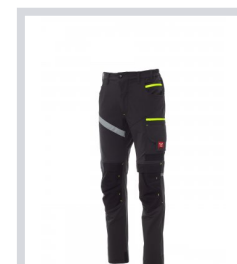

## NEXT 4W SUMMER

S00255-P060

„4 way stretch” uniszex nyári nadrág, elasztikus oldalrészekkel és övbújtatókkal, cipzárral és egyedi gombbal. Az elülső részen két kerek zsebbel, jobb oldalon egy pénztartó zsebbel, bal oldalon pedig cipzáras biztonsági zsebbel. A baloldali lábrész elülső részén 3 zseb található: egy vízszintes cipzáras zseb, egy tépőzáras szárnyas zseb jelvénytartóval és egy cipzáras, függőleges kis zseb. A jobboldali lábszár elülső részén egy fényvisszaverő sáv található. Mindkét lábszár felülről nyitható többszínű térdzsebbel van ellátva. A hátulsó részen az alábbiak találhatóak: egy tépőzáras szárnyas zseb és egy szárny nélküli, de 2 fényvisszaverő sávval ellátott zseb, egy kalapáccstartó gyűrű (jobb lábszár), egy mérőszalag tartó nyitott zseb (jobb lábszár) és egy tépőzáras szárnyas telefontartó zseb (jobb lábszár), fényvisszaverő betétek a térd magasságában (mindkét lábszár), nadrágmentő több színben (mindkét lábszár). Több ponton oldalvarrások és különböző színű megerősítő bordák is találhatóak. Az olasz 48-50-52 közép méretek szabályos belső lábrésze 82 cm.

### Színek

ZÖLD/FEKETE

TENGERÉSZKÉK/FEKETE

FÜSTSZÜRKE/FEKETE

ANTRACIT/FEKETE

FEKETE/FEKETE