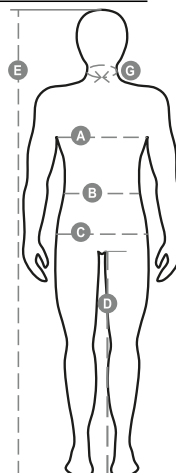

Útmutató A Méretekhez

International Sizes	XXS		XS		S		M		L		XL		XXL		3XL		4XL		5XL	
IT - DE	36	38	40	42	44	46	48	50	52	54	56	58	60	62	64	66	68	70	72	74
FR - ES	32	34	36	38	40	42	44	46	48	50	52	54	56	58	60	62	64	66	68	70
UK Top	29	30	31	33	34	36	38	39	41	42	44	46	47	48	50	52	53	55	56	58
UK Trousers	25	27	28	29	30	32	33	34	36	38	40	41	43	45	46	48	49	51	52	54
(G) - cm	37	37	38	38	39	39	40	40	41	41	42,5	42,5	44	44	45	45	46	46	47	47
(G) - in	14½	14½	15	15	15½	15½	15¾	15¾	16	16	16¾	16¾	17¼	17¼	17¾	17¾	18	18	18½	18½
(A) - cm	72	76	80	84	88	92	96	100	104	108	112	116	120	124	128	132	136	140	144	148
(A) - in	28	30	31	33	34	36	38	39	41	42	44	46	47	48	50	52	53	55	56	58
(B) - cm	64	68	72	74	76	80	84	88	92	96	100	104	108	112	116	120	124	128	132	136
(B) - in	25	27	28	29	30	32	33	34	36	38	40	41	43	45	46	48	49	51	52	54
(C) - cm	80	84	88	90	92	96	100	104	108	112	116	120	124	128	132	136	140	144	148	152
(C) - in	31	33	34	35	36	38	39	41	42	44	46	47	49	50	52	53	55	56	58	59
(D) - cm	82	82	84	84	85	85	86	86	87	87	88	88	88	88	88	88	89	89	89	89
(D) - in	32	32	33	33	33	33	33	33	34	34	34	34	34	34	34	34	35	35	35	35
(E) - cm	170/181				175/187				175/189											
(E) - in	67/71				69/73				69/75