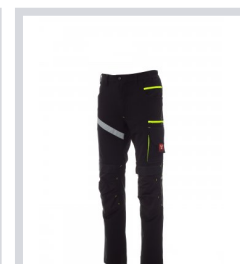

## NEXT 4W SUMMER

S00255-P060

„4 way stretch” uniszex nyári nadrág, elasztikus oldalrészekkel és övbújtatókkal, cipzárral és egyedi gombbal. Az elülső részen két kerek zsebbel, jobb oldalon egy pénztartó zsebbel, bal oldalon pedig cipzáras biztonsági zsebbel. A baloldali lábrész elülső részén 3 zseb található: egy vízszintes cipzáras zseb, egy tépőzáras szárnyas zseb jelvénytartóval és egy cipzáras, függőleges kis zseb. A jobboldali lábszár elülső részén egy fényvisszaverő sáv található. Mindkét lábszár felülről nyitható többszínű térdzsebbel van ellátva. A hátulsó részen az alábbiak találhatóak: egy tépőzáras szárnyas zseb és egy szárny nélküli, de 2 fényvisszaverő sávval ellátott zseb, egy kalapáccstartó gyűrű (jobb lábszár), egy mérőszalag tartó nyitott zseb (jobb lábszár) és egy tépőzáras szárnyas telefontartó zseb (jobb lábszár), fényvisszaverő betétek a térd magasságában (mindkét lábszár), nadrágmentő több színben (mindkét lábszár). Több ponton oldalvarrások és különböző színű megerősítő bordák is találhatóak. Az olasz 48-50-52 közép méretek szabályos belső lábrésze 82 cm.

### Színek

ZÖLD/FEKETE

TENGERÉSZKÉK/FEKETE

FÜSTSZÜRKE/FEKETE

ANTRACIT/FEKETE

FEKETE/FEKETE