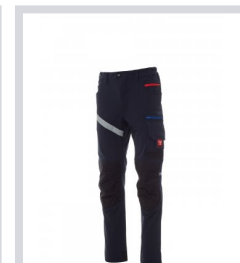

TENGERÉSZKÉK/FEKETE