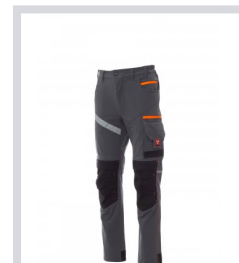

FÜSTSZÜRKE/FEKETE