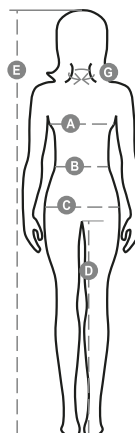

SUNRISE LADY MELANGE

000950-0338

Női rövid ujjú, karcsúsított, környakú póló 1,5 cm-es spandex kevertszálas bordázott nyakrészsel, felső szegéssel elöl, a nyakrész belső oldalán látható kontrasztos színű, váltótól vállig érő anyagerősítéssel, sztreccsvarratok, oldalvarratok

Összetétel: 93% PAMUT + 7% VISZKÓZ**Külső megjelenés:** DZSORZÉ 7% VISZKÓZZAL**Súly:** 190 GR/MQ**Méretek:****Csomagolás:** 5/100**SZÁRMAZÁSI HELY::** SZÁRMAZÁSI HELY: BANGLADES**HS-KÓD:** 61091000

Színek

MELÍROZOTT SZÜRKE

Útmutató A Méretekhez

International Sizes	XS		S		M		L		XL		XXL		3XL	
IT	34	36	38	40	42	44	46	48	50	52	54	56	58	60
FR - ES	30	32	34	36	38	40	42	44	46	48	50	52	54	56
DE	28	30	32	34	36	38	40	42	44	46	48	50	52	54
UK	2	4	6	8	10	12	14	16	18	20	22	24	26	28
(G) - cm	36	36	37	37	38,5	38,5	39,5	39,5	41	41	42	42	43	43
(G) - in	14	14	14½	14½	15	15	15½	15½	16	16	16½	16½	17	17
(A) - cm	72	76	80	84	88	92	96	100	104	108	112	116	120	124
(A) - in	28	30	31	33	35	36	37	39	41	42	44	45	47	48
(B) - cm	54	58	62	66	70	74	76	80	84	88	92	96	100	104
(B) - in	21	23	24	26	27	29	30	31	33	35	36	38	39	41
(C) - cm	80	84	88	92	96	100	104	108	112	116	120	124	128	132
(C) - in	31	33	35	36	38	39	41	42	44	45	47	48	50	51
(D) - cm	81	81	82	82	82	82	83	83	84	84	84	84	85	85
(D) - in	32	32	32	32	32	32	32	32	33	33	33	33	34	34
(E) - cm	160/175						168/185							
(E) - in	63/69						66/73							